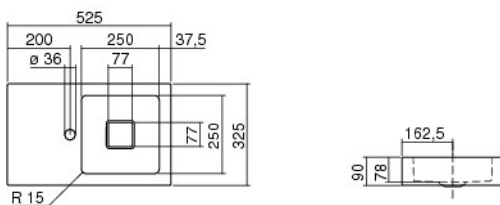

Technisches Datenblatt

Basiskomponenten

WT.QS525H.R

Artikelnummer: 4280000000

Designpartner: Busalt Design

Eigenschaften

Artikelbezeichnung	WT.QS525H.R
Artikelnummer	4280000000
Standardfarbe	Weiß
Ausführung	ohne Überlauf, ohne Lotionspenderbohrung, mit Hahnlochbohrung
Sonderausführung	ohne Hahnloch, pflegeleichte Oberfläche, antibakterielle Oberfläche, weitere Farben
Abmessungen	525 x 325 mm
Material	Stahl, innen und außen glasiert
Nettogewicht	4,8 kg
Montage	für den Wandanschluss
Zubehör	SI.2, EV.3

Ausschreibungstext

Waschtisch, rechteckig 525 x 325 x 90 mm, innen und außen glasiert, Weiß, Beckenmulde rechts, mit Hahnlochbohrung, ohne Überlauf, inklusive Befestigungsset, inklusive Schaftventil mit Weiß glasierter Abdeckkappe