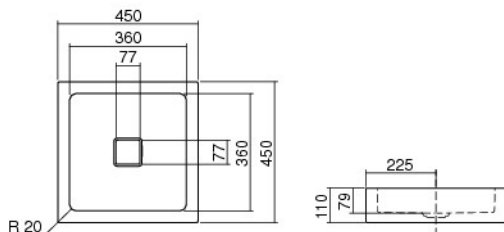

### Eigenschaften

Artikelbezeichnung	WT.QS450
Artikelnummer	4275000000
Standardfarbe	Weiß
Ausführung	ohne Überlauf, ohne Lotionspenderbohrung, ohne Hahnlochbohrung
Sonderausführung	pflegeleichte Oberfläche, antibakterielle Oberfläche, weitere Farben
Abmessungen	450 x 450 mm
Material	Stahl , innen und außen glasiert
Nettogewicht	6,3 kg
Montage	für den Wandanschluss
Zubehör	SI.2

### Ausschreibungstext

Waschtisch, rechteckig 450 x 450 x 110 mm, innen und außen glasiert, Weiß, Beckenmulde zentriert, ohne Hahnlochbohrung, ohne Überlauf, inklusive Befestigungsset, inklusive Schaftventil mit Weiß glasierter Abdeckkappe