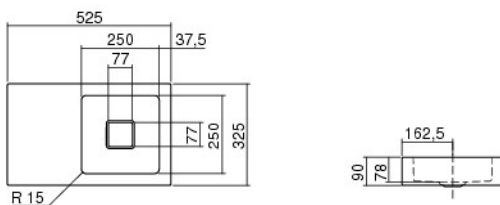

Technisches Datenblatt

Basiskomponenten

WT.QS525.R

Artikelnummer: 4274000000

Designpartner: Busalt Design

Eigenschaften

Artikelbezeichnung	WT.QS525.R
Artikelnummer	4274000000
Standardfarbe	Weiß
Ausführung	ohne Überlauf, ohne Lotionspenderbohrung, ohne Hahnlochbohrung
Sonderausführung	pflegeleichte Oberfläche, antibakterielle Oberfläche, weitere Farben
Abmessungen	525 x 325 mm
Material	Stahl, innen und außen glasiert
Nettogewicht	4,8 kg
Montage	für den Wandanschluss
Zubehör	SI.2, LS.1

Ausschreibungstext

Waschtisch, rechteckig 525 x 325 x 90 mm, innen und außen glasiert, Weiß, Beckenmulde rechts, ohne Hahnlochbohrung, ohne Überlauf, inklusive Befestigungsset, inklusive Schaftventil mit Weiß glasierter Abdeckkappe