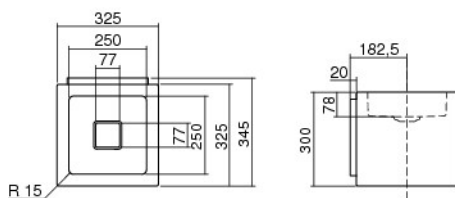

Technisches Datenblatt

Basiskomponenten
WT.QS325X
Artikelnummer: 4271000000

Designpartner: Busalt Design

Eigenschaften

Artikelbezeichnung	WT.QS325X
Artikelnummer	4271000000
Standardfarbe	Weiß
Ausführung	ohne Überlauf, ohne Lotionspenderbohrung, ohne Hahnlochbohrung
Sonderausführung	pflegeleichte Oberfläche, antibakterielle Oberfläche, weitere Farben
Abmessungen	325 x 325 mm
Material	Stahl, innen und außen glasiert
Nettogewicht	7,6 kg
Montage	für den Wandanschluss
Zubehör	

Ausschreibungstext

Waschtisch, rechteckig 325 x 325 x 300 mm, innen und außen glasiert, Weiß, Beckenmulde zentriert, ohne Hahnlochbohrung, ohne Überlauf, inklusive Befestigungsset, inklusive Schaftventil mit Weiß glasierter Abdeckkappe