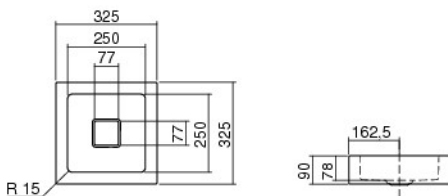

### Eigenschaften

Artikelbezeichnung	WT.QS325
Artikelnummer	4270000000
Standardfarbe	Weiß
Ausführung	ohne Überlauf, ohne Lotionspenderbohrung, ohne Hahnlochbohrung
Sonderausführung	pflegeleichte Oberfläche, antibakterielle Oberfläche, weitere Farben
Abmessungen	325 x 325 mm
Material	Stahl , innen und außen glasiert
Nettogewicht	3,5 kg
Montage	für den Wandanschluss
Zubehör	SI.2

### Ausschreibungstext

Waschtisch, rechteckig 325 x 325 x 90 mm, innen und außen glasiert, Weiß, Beckenmulde zentriert, ohne Hahnlochbohrung, ohne Überlauf, inklusive Befestigungsset, inklusive Schaftventil mit Weiß glasierter Abdeckkappe