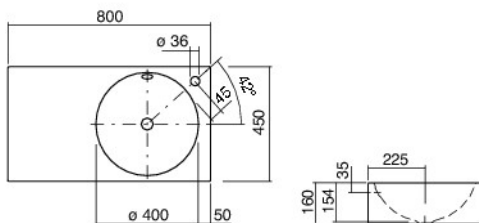

Technisches Datenblatt

Basiskomponenten
WT.MC800H.R
Artikelnummer: 4232000000

Designpartner: sieger design

Eigenschaften

Artikelbezeichnung	WT.MC800H.R
Artikelnummer	4232000000
Standardfarbe	Weiß
Ausführung	mit Überlauf, ohne Lotionspenderbohrung, mit Hahnlochbohrung
Sonderausführung	ohne Hahnloch, ohne Überlauf, pflegeleichte Oberfläche, antibakterielle Oberfläche, weitere Farben
Abmessungen	800 x 450 mm
Material	Stahl, innen und außen glasiert
Nettogewicht	10,3 kg
Montage	für den Wandanschluss
Zubehör	VT.1, SI.2, LS.1, EV.3, VS.1

Ausschreibungstext

Waschtisch, rechteckig 800 x 450 x 160 mm, innen und außen glasiert, Weiß, Beckenmulde rechts, mit Hahnlochbohrung, mit Überlauf, inklusive Befestigungsset, inklusive Überlaufgarnitur A