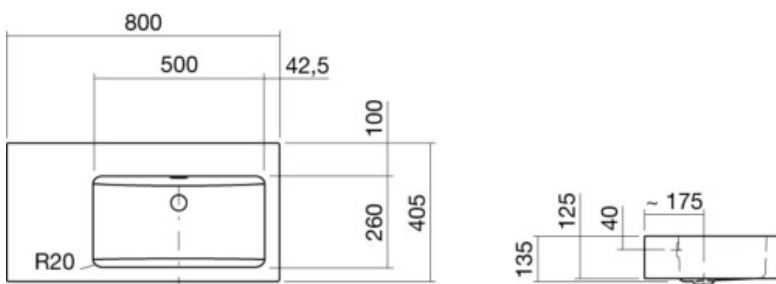

Technisches Datenblatt

Basiskomponenten

WT.PR800.R

Artikelnummer: 4207300000

Designpartner: Busalt Design

Eigenschaften

Artikelbezeichnung	WT.PR800.R
Artikelnummer	4207300000
Standardfarbe	Weiß
Ausführung	mit Überlauf, ohne Lotionspenderbohrung, ohne Hahnlochbohrung
Sonderausführung	ohne Überlauf, pflegeleichte Oberfläche, antibakterielle Oberfläche, weitere Farben
Abmessungen	800 x 405 mm
Material	Stahl , innen und außen glasiert
Nettogewicht	9,2 kg
Montage	für den Wandanschluss
Zubehör	

Ausschreibungstext

Waschtisch, rechteckig 800 x 405 x 125 mm, innen und außen glasiert, Weiß, Beckenmulde rechts, ohne Hahnlochbohrung, mit Überlauf, inklusive Befestigungsset, inklusive Überlaufgarnitur B