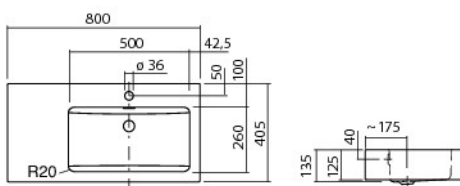

## Technisches Datenblatt

---

**Basiskomponenten**  
**WT.PR800H.R**  
Artikelnummer: 4207000000

Designpartner: Busalt Design

---

### Eigenschaften

Artikelbezeichnung	WT.PR800H.R
Artikelnummer	4207000000
Standardfarbe	Weiß
Ausführung	mit Überlauf, ohne Lotionspenderbohrung, mit Hahnlochbohrung
Sonderausführung	ohne Hahnloch, ohne Überlauf, Hahnlochbohrung für 3-Loch Armatur, Zusätzliche Lochbohrung für Lotionspender, pflegeleichte Oberfläche, antibakterielle Oberfläche, weitere Farben
Abmessungen	800 x 405 mm
Material	Stahl , innen und außen glasiert
Nettogewicht	9,2 kg
Montage	für den Wandanschluss
Zubehör	VT.1, SI.2, SV.2, LS.1, EV.3, VS.1

### Ausschreibungstext

Waschtisch, rechteckig 800 x 405 x 125 mm, innen und außen glasiert, Weiß, Beckenmulde rechts, mit Hahnlochbohrung, mit Überlauf, inklusive Befestigungsset, inklusive Überlaufgarnitur B