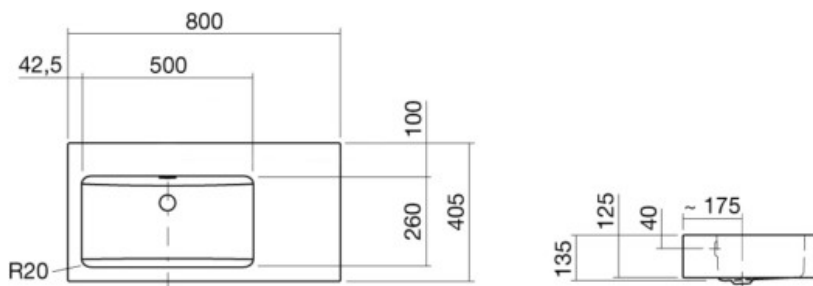

### Basiskomponenten

WT.PR800.L

Artikelnummer: 4205300000

Designpartner: Busalt Design

---

### Eigenschaften

Artikelbezeichnung	WT.PR800.L
Artikelnummer	4205300000
Standardfarbe	Weiß
Ausführung	mit Überlauf, ohne Lotionspenderbohrung, ohne Hahnlochbohrung
Sonderausführung	ohne Überlauf, pflegeleichte Oberfläche, antibakterielle Oberfläche, weitere Farben
Abmessungen	800 x 405 mm
Material	Stahl , innen und außen glasiert
Nettogewicht	9,2 kg
Montage	für den Wandanschluss
Zubehör	

### Ausschreibungstext

Waschtisch, rechteckig 800 x 405 x 125 mm, innen und außen glasiert, Weiß, Beckenmulde links, ohne Hahnlochbohrung, mit Überlauf, inklusive Befestigungsset, inklusive Überlaufgarnitur B