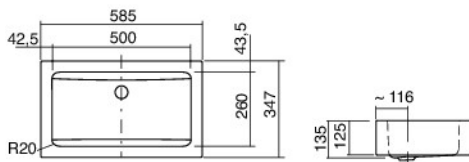

Technisches Datenblatt

Basiskomponenten

WT.PR585

Artikelnummer: 4200000000

Designpartner: Busalt Design

Eigenschaften

Artikelbezeichnung	WT.PR585
Artikelnummer	4200000000
Standardfarbe	Weiß
Ausführung	mit Überlauf, ohne Lotionspenderbohrung, ohne Hahnlochbohrung
Sonderausführung	ohne Überlauf, pflegeleichte Oberfläche, antibakterielle Oberfläche, weitere Farben
Abmessungen	585 x 347 mm
Material	Stahl , innen und außen glasiert
Nettogewicht	6,7 kg
Montage	für den Wandanschluss
Zubehör	VT.1, SI.2, SV.2, VS.1

Ausschreibungstext

Waschtisch, rechteckig 585 x 347 x 125 mm, innen und außen glasiert, Weiß, Beckenmulde zentriert, ohne Hahnlochbohrung, mit Überlauf, inklusive Befestigungsset, inklusive Überlaufgarnitur B