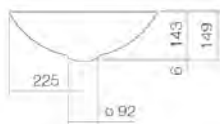

Abmessungen

450 x 450 mm

Nettogewicht

4,50 kg

Zubehör

Siphon Sl.2, Siphon Sl.3

Armaturenhinweis

Auftreffbereich ca. 130 – 180 mm ab Beckenhinterkante

Optimales Auftreffen auf der Beckenmulde bei Armaturen mit senkrechtem Auslauf (Aufreffwinkel 90°) und mit eingebautem Perlator.

---

---