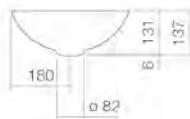

Nordic Matt

Nettogewicht

360 x 360 mm

Zubehör

3,30 kg

Armaturenhinweis

Siphon Sl.2, Siphon Sl.3

Optimales Auftreffen auf der Beckenmulde bei Armaturen mit senkrechtem Auslauf (Aufreffwinkel 90°) und mit eingebautem Perlator.

Auftreffbereich ca. 100 – 140 mm ab Beckenhinterkante

---