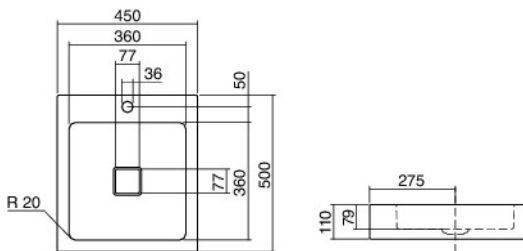

Technisches Datenblatt

Basiskomponenten

AB.Q450H.1

Artikelnummer: 3304000000

Designpartner: Busalt Design

Eigenschaften

Artikelbezeichnung	AB.Q450H.1
Artikelnummer	3304000000
Standardfarbe	Weiß
Ausführung	ohne Überlauf, ohne Lotionspenderbohrung, mit Hahnlochbohrung
Sonderausführung	ohne Hahnloch, Hahnlochbohrung für 3-Loch Armatur, Zusätzliche Lochbohrung für Lotionspender, pflegeleichte Oberfläche, antibakterielle Oberfläche, weitere Farben
Abmessungen	450 x 500 mm
Material	Stahl , glasiert
Nettogewicht	6,8 kg
Montage	für den Aufsatz auf Trägerplatten
Zubehör	Sl.2, LS.1, EV.3

Ausschreibungstext

Aufsatzbecken, quadratisch 450 x 500 x 110 mm, glasiert, Weiß, mit Hahnlochbohrung, ohne Überlauf, inklusive Befestigungsset, inklusive Schaftventil mit Weiß glasierter Abdeckkappe

Fabrikat: Alape