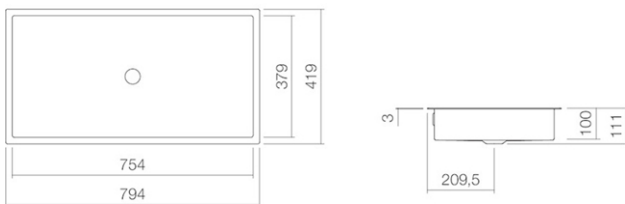

Âform

Technisches Datenblatt

Unterbaubecken

UB.ME750

Artikelnummer: 3227701000

Designpartner: sieger design

Eigenschaften

Artikelbezeichnung	UB.ME750
Artikelnummer	3227701000
Standardfarbe	Weiß
Oberflächenvarianten	Weiß pflegeleicht (XXXX XXX 400) Weiß antibakteriell (XXXX XXX 401)
Serienausführung	ohne Hahnloch, mit Überlauf
Ausführungsvarianten	ohne Überlauf, Sanitär- oder Mattfarbe gemäß Farbkarte
Abmessungen	754 x 379 x 100 mm
Material	Glasierter Stahl
Nettogewicht	13,2 kg
Montage	für den Einbau von unten
Zubehör	Siphon SI.2, Siphon SI.3, Schaftventil VT.1
Armaturenhinweis	Optimaler Auftreffbereich ca. 90 – 135 mm ab Beckenhinterkante.

Ausschreibungstext

Unterbaubecken, rechteckig, Mulde 754 x 379 mm, Tiefe 100 mm, innen und außen glasiert, ohne Hahnloch, mit Überlauf, inklusive Überlaufgarnitur

Fabrikat: Alape

Modell: UB.ME750
