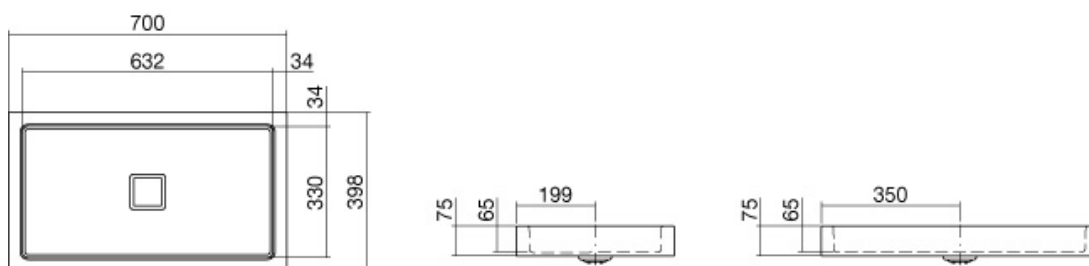

Technisches Datenblatt

Basiskomponenten

AB.RE700.4

Artikelnummer: 3208000000

Designpartner: Busalt Design

Eigenschaften

| | |
|--------------------|--|
| Artikelbezeichnung | AB.RE700.4 |
| Artikelnummer | 3208000000 |
| Standardfarbe | Weiß |
| Ausführung | ohne Überlauf, ohne Lotionspenderbohrung, ohne Hahnlochbohrung |
| Sonderausführung | pflegeleichte Oberfläche, antibakterielle Oberfläche |
| Abmessungen | 700 x 398 mm |
| Material | Stahl , glasiert |
| Nettogewicht | 6,90 kg |
| Montage | für den Aufsatz auf Trägerplatten |
| Zubehör | LS.1, SI.2, SI.3 |

Ausschreibungstext

Aufsatzbecken rechteckig, 700 x 398 mm, Höhe 75 mm, glasiert, ohne Hahnloch, ohne Überlauf, inklusive Schaftventil mit weiß glasierter Abdeckkappe und Befestigungsset

Fabrikat: Alape

Modell: AB.RE700.4
