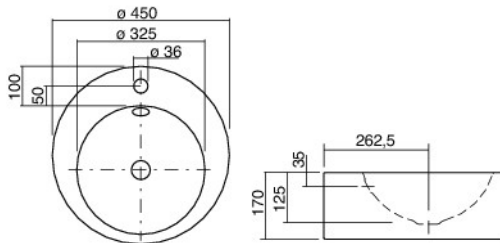

Technisches Datenblatt

Basiskomponenten

AB.K450H.2

Artikelnummer: 3008000000

Designpartner: sieger design

Eigenschaften

Artikelbezeichnung	AB.K450H.2
Artikelnummer	3008000000
Standardfarbe	Weiß
Ausführung	mit Überlauf, ohne Lotionspenderbohrung, mit Hahnlochbohrung
Sonderausführung	ohne Hahnloch, ohne Überlauf, pflegeleichte Oberfläche, antibakterielle Oberfläche, weitere Farben
Abmessungen	450 x 450 mm
Material	Stahl , glasiert
Nettogewicht	4,8 kg
Montage	für den Aufsatz auf Trägerplatten
Zubehör	VT.1, SI.2, LS.1, EV.3

Ausschreibungstext

Aufsatzbecken, kreisförmig Ø 450 x 170 mm, glasiert, Weiß, mit Hahnlochbohrung, mit Überlauf, inklusive Befestigungsset, inklusive Überlaufgarnitur A

Fabrikat: Alape

Modell: AB.K450H.2
