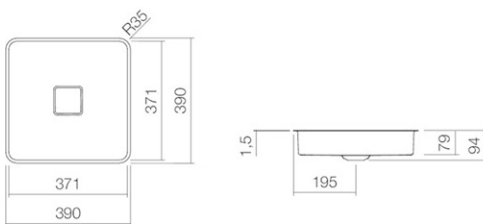

Ȧform

Technisches Datenblatt

Unterbaubecken

UB.Q450

Artikelnummer: 2312500000

Designpartner: busalt design

Eigenschaften

Artikelbezeichnung	UB.Q450
Artikelnummer	2312500000
Standardfarbe	Weiß
Oberflächenvarianten	Weiß pflegeleicht (XXXX XXX 400) Weiß antibakteriell (XXXX XXX 401)
Serienausführung	ohne Hahnloch, ohne Überlauf
Ausführungsvarianten	Sanitär- oder Mattfarbe gemäß Farbkarte
Abmessungen	371 x 371 x 79 mm
Material	Glasierter Stahl
Nettogewicht	4,0 kg
Montage	für den Einbau von unten
Zubehör	Siphon SI.2, Siphon SI.3
Armaturenhinweis	Optimaler Auftreffbereich ca. 115 – 170 mm ab Beckenhinterkante.

Ausschreibungstext

Unterbaubecken, quadratisch, Mulde 371 x 371 mm, Tiefe 79 mm, innen und außen glasiert, ohne Hahnloch und Überlauf, inklusive Schaftventil mit weiß glasierter Abdeckkappe

Fabrikat: Alape