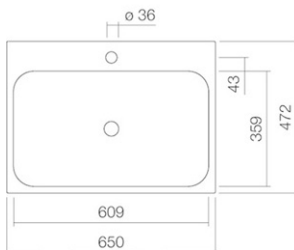

Eigenschaften

Artikelbezeichnung	EB.SR650H
Artikelnummer	2219600000
Standardfarbe	Weiß
Oberflächenvarianten	Weiß pflegeleicht (XXXX XXX 400) Weiß antibakteriell (XXXX XXX 401)
Serienausführung	mit Hahnloch, mit Überlauf
Ausführungsvarianten	ohne Hahnloch, ohne Überlauf, Dreilochbohrung, Lotionspenderbohrung, Sanitär- oder Mattfarbe gemäß Farbkarte
Abmessungen	650 x 472 x 115 mm
Material	Glasierter Stahl
Nettogewicht	7,7 kg
Montage	für den Einbau von oben
Zubehör	Siphon SI.2, Siphon SI.3, Eckventilverkleidung EV.3, Schaftventil VT.1, Lotionspender LS.1
Armaturenhinweis	Optimaler Auftreffbereich ca. 105 - 155 mm ab Mitte Hahnloch.