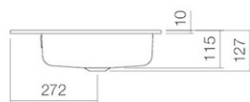

Eigenschaften

Artikelbezeichnung	EB.SR650H
Artikelnummer	2219600000
Standardfarbe	Weiß
Oberflächenvarianten	Weiß pflegeleicht (XXXX XXX 400) Weiß antibakteriell (XXXX XXX 401)
Serienausführung	mit Hahnloch, mit Überlauf
Ausführungsvarianten	ohne Hahnloch, ohne Überlauf, Dreilochbohrung, Lotionspenderbohrung, Sanitär- oder Mattfarbe gemäß Farbkarte
Abmessungen	650 x 472 x 115 mm
Material	Glasierter Stahl
Nettogewicht	7,7 kg
Montage	für den Einbau von oben
Zubehör	Siphon SI.2, Siphon SI.3, Eckventilverkleidung EV.3, Schaftventil VT.1, Lotionspender LS.1
Armaturenhinweis	Optimaler Auftreffbereich ca. 105 - 155 mm ab Mitte Hahnloch.