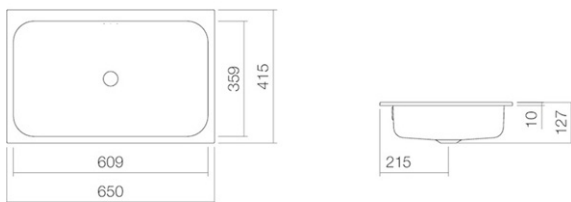

A³form

Technisches Datenblatt

Einbaubecken

EB.SR650

Artikelnummer: 2218700000

Designpartner: busalt design

Eigenschaften

Artikelbezeichnung	EB.SR650
Artikelnummer	2218700000
Standardfarbe	Weiß
Oberflächenvarianten	Weiß pflegeleicht (XXXX XXX 400) Weiß antibakteriell (XXXX XXX 401)
Serienausführung	ohne Hahnloch, mit Überlauf
Ausführungsvarianten	ohne Überlauf, Sanitär- oder Mattfarbe gemäß Farbkarte
Abmessungen	650 x 415 x 115 mm
Material	Glasierter Stahl
Nettogewicht	7,4 kg
Montage	für den Einbau von oben
Zubehör	Siphon SI.2, Siphon SI.3, Schaftventil VT.1
Armaturenhinweis	Optimaler Auftreffbereich ca. 98 - 148 mm ab Mitte Hahnloch.

Ausschreibungstext

Einbaubecken, rechteckig, 650 x 415 mm, Tiefe 127 mm, innen und außen glasiert, ohne Hahnloch, mit Überlauf, inklusive Befestigungsset und Überlaufgarnitur

Fabrikat: Alape

Modell: EB.SR650
