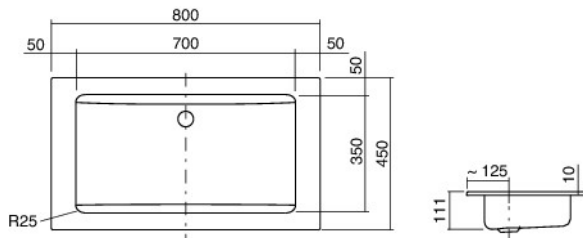

### Eigenschaften

Artikelbezeichnung	EB.R800
Artikelnummer	2203000000
Standardfarbe	Weiß
Ausführung	ohne Überlauf, ohne Lotionspenderbohrung, ohne Hahnlochbohrung
Sonderausführung	pflegeleichte Oberfläche, antibakterielle Oberfläche, weitere Farben
Abmessungen	800 x 450 mm
Material	Stahl, innen und außen glasiert
Nettogewicht	7,5 kg
Montage	für den Einbau von oben und unten
Zubehör	SI.2, UG.1

### Ausschreibungstext

Einbaubecken, rechteckig 800 x 450 mm, innen und außen glasiert, Weiß, ohne Hahnlochbohrung, ohne Überlauf, für den Einbau von oben und unten, inklusive Befestigungsset, inklusive Überlaufgarnitur C (Ablaufgarnitur)