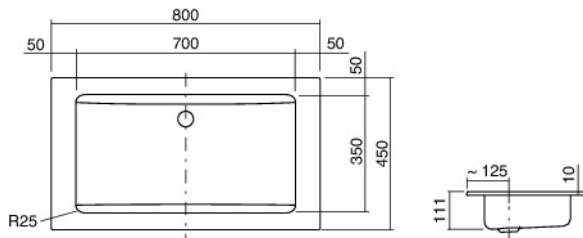

Technisches Datenblatt

Basiskomponenten

EB.R800

Artikelnummer: 2203000000

Design partner: Busalt Design

Eigenschaften

Artikelbezeichnung	EB.R800
Artikelnummer	2203000000
Standardfarbe	Weiß
Ausführung	ohne Überlauf, ohne Lotionspenderbohrung, ohne Hahnlochbohrung
Sonderausführung	pflegeleichte Oberfläche, antibakterielle Oberfläche, weitere Farben
Abmessungen	800 x 450 mm
Material	Stahl, innen und außen glasiert
Nettogewicht	7,5 kg
Montage	für den Einbau von oben und unten
Zubehör	SI.2, UG.1

Ausschreibungstext

Einbaubecken, rechteckig 800 x 450 mm, innen und außen glasiert, Weiß, ohne Hahnlochbohrung, ohne Überlauf, für den Einbau von oben und unten, inklusive Befestigungsset, inklusive Überlaufgarnitur C (Ablaufgarnitur)