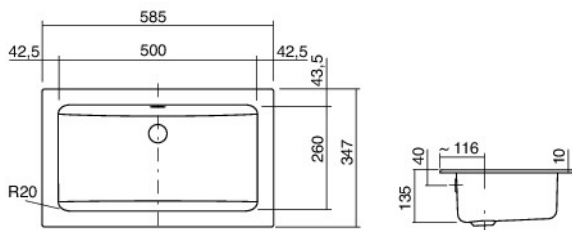

### Basiskomponenten

**EB.R585**

Artikelnummer: 2201000000

Designpartner: Busalt Design

---

### Eigenschaften

Artikelbezeichnung	EB.R585
Artikelnummer	2201000000
Standardfarbe	Weiß
Ausführung	mit Überlauf, ohne Lotionspenderbohrung, ohne Hahnlochbohrung
Sonderausführung	ohne Überlauf, pflegeleichte Oberfläche, antibakterielle Oberfläche, weitere Farben
Abmessungen	585 x 347 mm
Material	Stahl, innen und außen glasiert
Nettogewicht	3,8 kg
Montage	für den Einbau von oben und unten
Zubehör	VT.1, SI.2, SV.1, VS.1

### Ausschreibungstext

Einbaubecken, rechteckig 585 x 347 mm, innen und außen glasiert, Weiß, ohne Hahnlochbohrung, mit Überlauf, für den Einbau von oben und unten, inklusive Befestigungsset, inklusive Überlaufgarnitur B