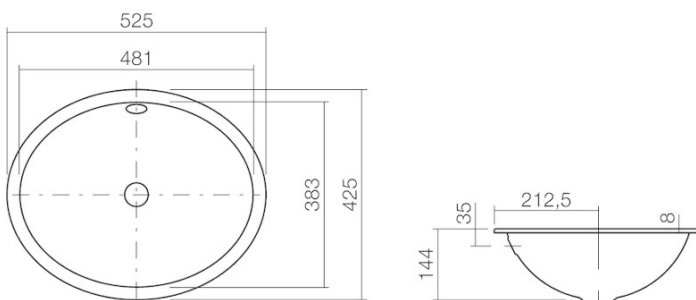

Ausschreibungstext

Unterbaubecken oval, Mulde 481 x 383 mm, Tiefe 144 mm, innen und außen glasiert, ohne Hahnloch, mit Überlauf, inklusive Befestigungsset und Überlaufgarnitur

Fabrikat: Alape

Modell: UB.O525