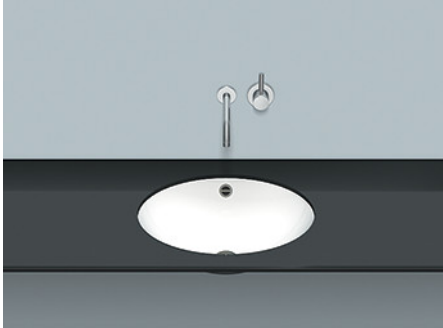

A[~]form

Technisches Datenblatt

Unterbaubecken

UB.O525

Artikelnummer: 2111700000

Designpartner: sieger design

Eigenschaften

Artikelbezeichnung	UB.O525
Artikelnummer	2111700000
Standardfarbe	Weiß
Oberflächenvarianten	Weiß pflegeleicht (XXXX XXX 400) Weiß antibakteriell (XXXX XXX 401)
Serienausführung	ohne Hahnloch, mit Überlauf
Ausführungsvarianten	ohne Überlauf, Sanitär- oder Mattfarbe gemäß Farbkarte
Abmessungen	481 x 383 x 144 mm
Material	Glasierter Stahl
Nettogewicht	3,3 kg
Montage	für den Einbau von unten
Zubehör	Siphon SI.2, Siphon SI.3, Schaftventil VT.1
Armaturenhinweis	Optimaler Auftreffbereich ca. 120 – 165 mm ab Beckenhinterkante.