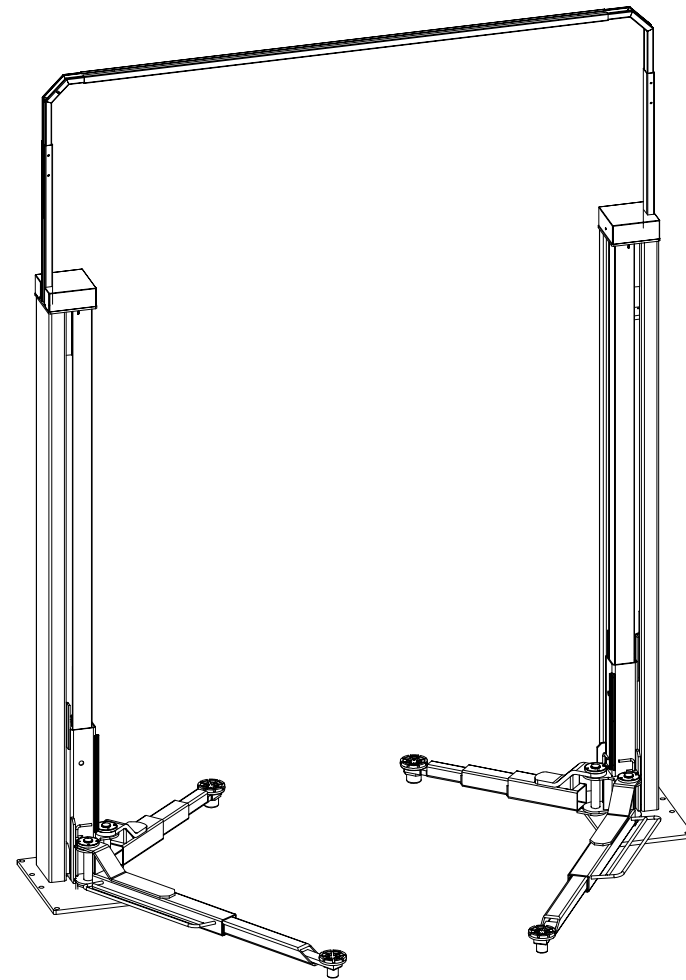

- FOX 2006
- VW Pheaton
- Touareg
- ⊕ VW T5 lang
- Tauran
- Polo 2002>
- Lupo/Arosa

Tragarme Satz  
240SPL08000

Alle Masse in mm.  
Mass- und Konstruktionsaenderungen vorbehalten.  
Der genaue Lieferumfang ist der Preisliste zu entnehmen.

2.35 SL U

04.11.08//M.G.

6728\_EINBAU

**Nussbaum**

www.nussbaum-lifts.de  
77694 KEHL-BODERSWEIER