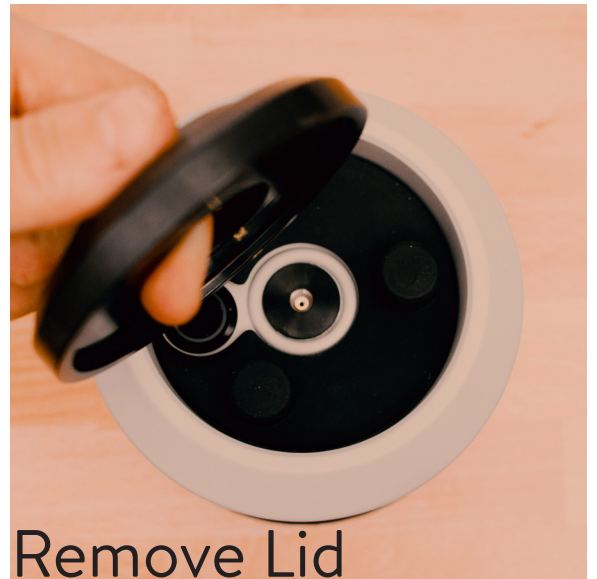

# Powering On

Grab Lid

Remove Lid

Press Power Button

Replace Lid