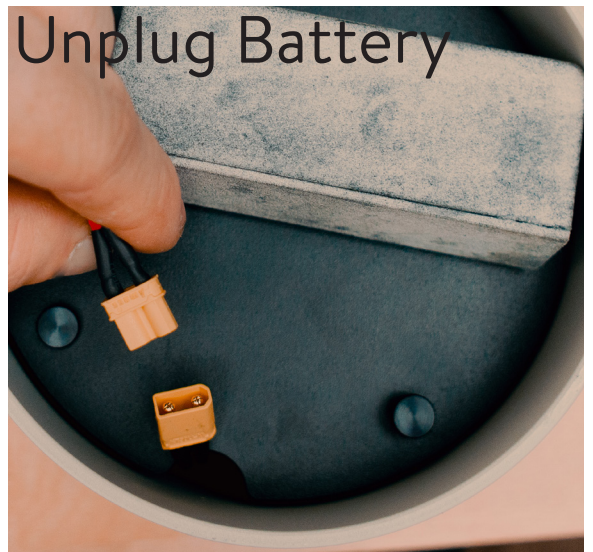

# Powering On

Grab Lid

Remove Lid

Press Power Button

Replace Lid

# Charging

Peel Bottom Lid

Unplug Battery

USB-C

USB-A

Plug-in to Charge