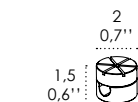

Rosone per sospensione 1-12 luci
Canopy for hanging lamp 1-12 lights

ZA-LGR0411 grigio / grey
ZA-LGR0401 bianco / white

Supporto singolo per decentramento cavo.
Single support for cable decentralisation.

ZA-LGR0100 grigio / grey
ZA-LGR0200 bianco / white
ZA-LGR0300 ottone brunito spazzolato
brushed burnished brass

1.5 (0.6 inches)