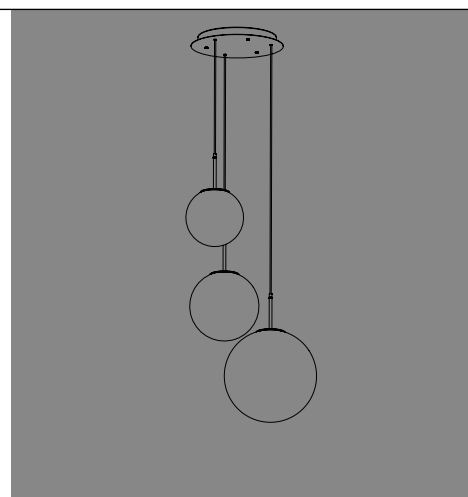

#### Rosone singolo / Single canopy

5,8  
2,3"  **ZA-LGR0001** grigio / grey  
**ZA-LGR0002** bianco / white

8,3  
3,3" 

\* 7  
2,7"  **ZA-LGR0011** grigio / grey  
**ZA-LGR0012** bianco / white  
5,5  
2,1" 1,8  
0,7"   
10  
3,9"   
Incasso su cartongesso /  
Recessed canopy on plasterboard  
\*foro installazione / installation hole

#### Rosone tondo per sospensioni multiple / Round canopy for hanging multiple lamps

4,6  
1,8"  34  
13,4"

**Rosone per sospensione 3 luci**  
**Canopy for hanging lamp 3 lights**

**ZA-LGR0063** grigio / grey  
**ZA-LGR0073** bianco / white

Luci disposte sullo stesso livello  
Lights on the same level:  
Ø max 25 cm - 9,8 in

40  
15,7" 

Disponibile su richiesta con finitura calamina / Available on request with calamine finish

4,6  
1,8"  34  
13,4"

**Rosone per sospensione 5 luci**  
**Canopy for hanging lamp 5 lights**

**ZA-LGR0065** grigio / grey  
**ZA-LGR0075** bianco / white

Luci disposte sullo stesso livello  
Lights on the same level:  
Ø max 17 cm - 6,7 in