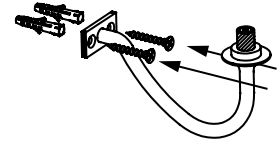

ISTRUZIONI DI MONTAGGIO / ASSEMBLY INSTRUCTIONS

Distanza fori per fissaggio - mm /
distance holes for fixing - mm