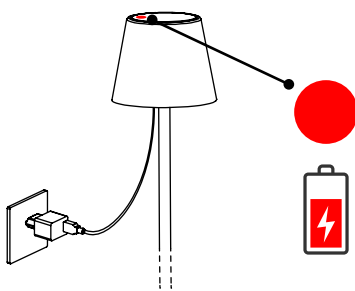

LED DI SEGNALAZIONE / INDICATOR LEDS

LED ROSSO / RED LED
ricarica in corso /
charging in progress