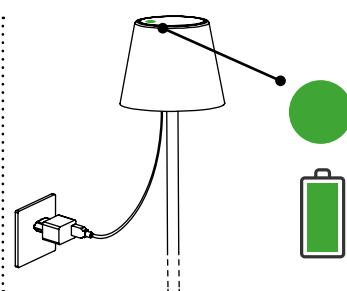

LED VERDE / GREEN LED
batteria carica si consiglia
di disconnettere dall'unità
di ricarica / the battery
is charged, it is advisable
to disconnect it from the
power charger

Visita il nostro sito per ulteriori informazioni, e aggiornamenti sulle caratteristiche del prodotto /
For more information and updates visit our website

NON PRODOTTO IN ITALIA - IMPORTATO DA / NOT PRODUCED IN ITALY - IMPORTED BY
Zafferano srl, Viale dell'Industria, 26 - 31055 Quinto di Treviso - TV - Italia
www.zafferanoitalia.com