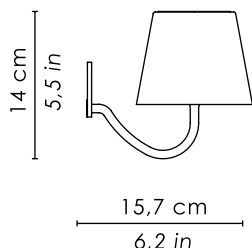

Poldina

Lampada ricaricabile a parete /
Rechargeable wall lamp

zafferano

LAMPES A PORTER

INCLUSO /INCLUDED

Caricabatterie con entrata micro USB / charger with micro USB input

LED - 3000K - CRI>80 - 220-240V IP54

	CODE	COLOUR	TOTAL ABSORPTION	LUMEN LAMP
lampada parete / wall lamp	LD0288B3	bianco / white	2,2 W	188 lm
	LD0288R3	corten / rust	2,2 W	188 lm
	LD0288N3	grigio scuro / dark grey	2,2 W	188 lm

LED NON SOSTITUIBILE / LED NOT REPLACEABLE

NON INCLUSO / NOT INCLUDED

BAT04703706701900 Pacco batteria sostitutiva
Replacement battery pack

LD0340RA Caricatore multipresa USB (8xUSB)
Multi-socket USB charger (8xUSB)

1. Consigli d'uso / Tips for use:

A) L'installazione e la manutenzione vanno eseguite ad apparecchio spento. B) Modifiche o manomissioni del prodotto e il non rispetto delle indicazioni di seguito riportate possono rendere l'apparecchio pericoloso. C) La lampada completamente assemblata (testa + struttura), raggiunge un grado di protezione IP54 che la rende idonea per uso esterno. Il solo corpo luce (testa) ha un grado di protezione IP20 e utilizzata singolarmente non è idonea per uso esterno. D) Per la pulizia di tutte le superfici metalliche e plastiche utilizzare un panno morbido asciutto. E) La ditta Zafferano declina ogni responsabilità per danni causati da un proprio prodotto montato in modo non conforme alle istruzioni /

A) Installation and maintenance must be done when full power is switched off. B) Modifications or handling of the product and the non-respect of the information below may be dangerous. C) The assembled lamp (head + frame), reaches an IP54 degree of protection which makes it suitable for outdoor use. The light diffuser only (head) has a degree of protection IP20 and used individually is not suitable for outdoor use. D) Cleaning of all metal and plastic surfaces using a soft dry cloth. E) The company Zafferano assumes no responsibility for damages caused by a product installed not in accordance with instructions.

2. Dati tecnici / Technical data:

Pacco batteria al litio inclusa: 18650/2200mAh*2 ; per le istruzioni di sostituzione del pacco batteria consultare il sito web www.zafferanoitalia.com; si raccomanda di usare batterie originali per la sostituzione / Lithium battery pack included: 18650/2200mAh*2; for instructions about how to replace the battery pack, please consult the website: www.zafferanoitalia.com. We recommend using an original battery pack as a replacement.

Ricarica / charge: 5-7 h | Durata batteria / battery life: 9 h | Classe / class : III | Grado di protezione / protection rating: IP54 | CRI>80

3. Carica batterie / charger: