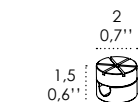

Rosone per sospensione 1-12 luci
Canopy for hanging lamp 1-12 lights

ZA-LGR0411 grigio / grey
ZA-LGR0401 bianco / white

Supporto singolo per decentramento cavo.
Single support for cable decentralisation.

ZA-LGR0100 grigio / grey
ZA-LGR0200 bianco / white
ZA-LGR0300 ottone brunito spazzolato
brushed burnished brass

1.5
0.6"