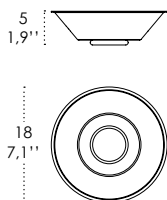

Rosone per sospensioni multiple (supporti di decentramento inclusi) Canopy for hanging multiple lamps (decentralisation supports included)

Esempio d'installazione / Example of installation

ZA-LGR0004 grigio / grey
ZA-LGR0014 bianco / white
ZA-LRB0002 ottone brunito
spazzolato/brushed burnished brass
2 luci + 2 supporti
2 lights + 2 supports

ZA-LGR0005 grigio / grey
ZA-LGR0015 bianco / white
ZA-LRB0005 ottone brunito
spazzolato/brushed burnished brass
5 luci + 5 supporti
5 lights + 5 supports

ZA-LGR0003 grigio / grey
ZA-LGR0013 bianco / white
ZA-LRB0003 ottone brunito
spazzolato/brushed burnished brass
3 luci + 3 supporti
3 lights + 3 supports

ZA-LGR0008 grigio / grey
ZA-LGR0018 bianco / white
ZA-LRB0008 ottone brunito
spazzolato/brushed burnished brass
8 luci + 8 supporti
8 lights + 8 supports

(n)

Supporti per decentramento cavi inclusi.
Supports for cable decentralisation included.