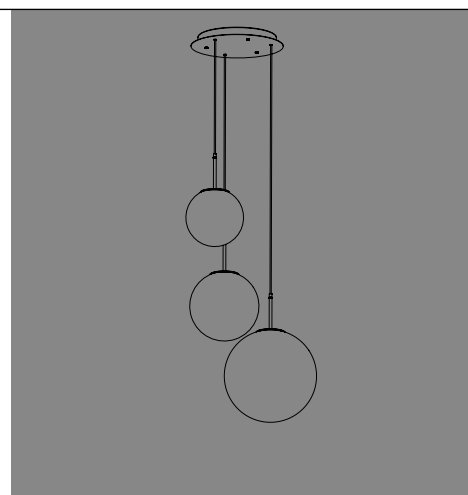

6,3
2,5"  **ZA-LGR0120** bianco / white
ZA-LGR0121 corten
ZA-LGR0122 grigio scuro / dark grey
ZA-LRB0001 ottone brunito spazzolato
brushed burnished brass
12
4,7" 

Rosone tondo per sospensioni multiple / Round canopy for hanging multiple lamps

34
13,4" 
4,6
1,8"

Rosone per sospensione 3 luci
Canopy for hanging lamp 3 lights

ZA-LGR0063 grigio / grey
ZA-LGR0073 bianco / white

Luci disposte sullo stesso livello
Lights on the same level:
Ø max 25 cm - 9,8 in

40
15,7" 

Disponibile su richiesta con finitura calamina / Available on request with calamine finish

34
13,4" 
4,6
1,8"

Rosone per sospensione 5 luci
Canopy for hanging lamp 5 lights

ZA-LGR0065 grigio / grey
ZA-LGR0075 bianco / white

Luci disposte sullo stesso livello
Lights on the same level:
Ø max 17 cm - 6,7 in

40
15,7" 

Disponibile su richiesta con finitura calamina / Available on request with calamine finish

Rosone per sospensioni multiple (supporti di decentramento inclusi) Canopy for hanging multiple lamps (decentralisation supports included)