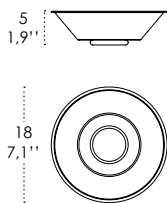

Rosone per sospensioni multiple (supporti di decentramento inclusi) Canopy for hanging multiple lamps (decentralisation supports included)

Esempio d' installazione / Example of installation

ZA-LGR0004 grigio / grey
ZA-LGR0014 bianco / white
ZA-LRB0002 ottone brunito
spazzolato/brushed burnished brass
2 luci + 2 supporti
2 lights + 2 supports

ZA-LGR0005 grigio / grey
ZA-LGR0015 bianco / white
ZA-LRB0005 ottone brunito
spazzolato/brushed burnished brass
5 luci + 5 supporti
5 lights + 5 supports

ZA-LGR0003 grigio / grey
ZA-LGR0013 bianco / white
ZA-LRB0003 ottone brunito
spazzolato/brushed burnished brass
3 luci + 3 supporti
3 lights + 3 supports

ZA-LGR0008 grigio / grey
ZA-LGR0018 bianco / white
ZA-LRB0008 ottone brunito
spazzolato/brushed burnished brass
8 luci + 8 supporti
8 lights + 8 supports

(n)

Supporti per decentramento cavi inclusi.
Supports for cable decentralisation included.