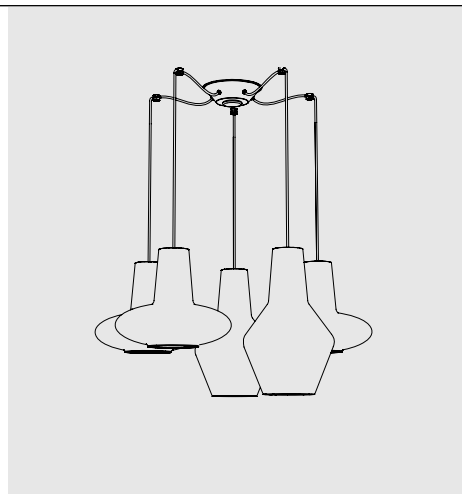

34
13,4" 
4,6
1,8"

Rosone per sospensione 3 luci
Canopy for hanging lamp 3 lights

ZA-LGR0063 grigio / grey
ZA-LGR0073 bianco / white

Luci disposte sullo stesso livello
Lights on the same level:
Ø max 25 cm - 9,8 in

40
15,7" 

Disponibile su richiesta con finitura calamina / Available on request with calamine finish

34
13,4" 
4,6
1,8"

Rosone per sospensione 5 luci
Canopy for hanging lamp 5 lights

ZA-LGR0065 grigio / grey
ZA-LGR0075 bianco / white

Luci disposte sullo stesso livello
Lights on the same level:
Ø max 17 cm - 6,7 in

40
15,7" 

Disponibile su richiesta con finitura calamina / Available on request with calamine finish

Rosone per sospensioni multiple (supporti di decentramento inclusi) Canopy for hanging multiple lamps (decentralisation supports included)

Rosone per sospensioni multiple (supporti di decentramento esclusi) Canopy for hanging multiple lamps (decentralisation supports not included)

Rosone per sospensione 1-12 luci
Canopy for hanging lamp 1-12 lights