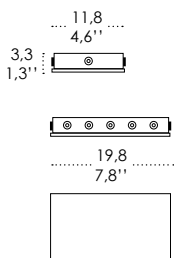

Rosone per sospensioni multiple (supporti di decentramento esclusi) Canopy for hanging multiple lamps (decentralisation supports not included)

Rosone per sospensione 1-12 luci
Canopy for hanging lamp 1-12 lights

ZA-LGR0411 grigio / grey
ZA-LGR0401 bianco / white

Supporto singolo per decentramento cavo.
Single support for cable decentralisation.

ZA-LGR0100 grigio / grey
ZA-LGR0200 bianco / white
ZA-LGR0300 ottone brunito spazzolato
brushed burnished brass

1.5
0.6"