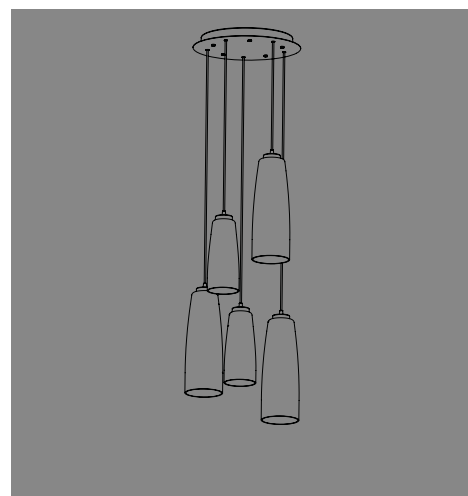

6,3
2,5"  **ZA-LGR0120** bianco / white
ZA-LGR0121 corten
ZA-LGR0122 grigio scuro / dark grey
ZA-LRB0001 ottone brunito spazzolato
brushed burnished brass
12
4,7" 

Rosone tondo per sospensioni multiple / Round canopy for hanging multiple lamps

34
13,4" 
4,6
1,8"

Rosone per sospensione 3 luci
Canopy for hanging lamp 3 lights

ZA-LGR0063 grigio / grey
ZA-LGR0073 bianco / white

Luci disposte sullo stesso livello
Lights on the same level:
Ø max 25 cm - 9,8 in

40
15,7" 

Disponibile su richiesta con finitura calamina / Available on request with calamine finish

34
13,4" 
4,6
1,8"

Rosone per sospensione 5 luci
Canopy for hanging lamp 5 lights

ZA-LGR0065 grigio / grey
ZA-LGR0075 bianco / white

Luci disposte sullo stesso livello
Lights on the same level:
Ø max 17 cm - 6,7 in

40
15,7" 

Disponibile su richiesta con finitura calamina / Available on request with calamine finish

Rosone per sospensioni multiple (supporti di decentramento inclusi) Canopy for hanging multiple lamps (decentralisation supports included)