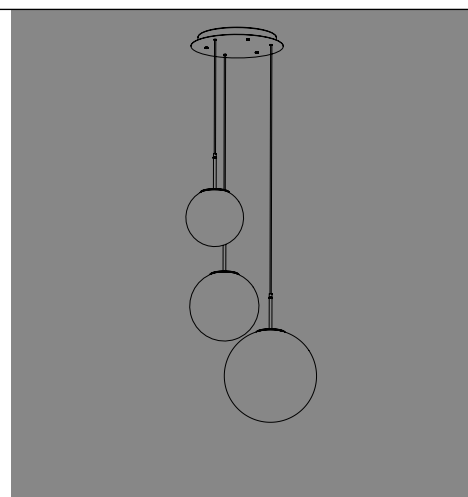

6,3
2,5"  **ZA-LGR0120** bianco / white
ZA-LGR0121 corten
ZA-LGR0122 grigio scuro / dark grey
ZA-LRB0001 ottone brunito spazzolato
brushed burnished brass
12
4,7" 

Rosone tondo per sospensioni multiple / Round canopy for hanging multiple lamps

4,6
1,8" 
34
13,4"

Rosone per sospensione 3 luci
Canopy for hanging lamp 3 lights

ZA-LGR0063 grigio / grey
ZA-LGR0073 bianco / white

Luci disposte sullo stesso livello
Lights on the same level:
Ø max 25 cm - 9,8 in

40
15,7" 

Disponibile su richiesta con finitura calamina / Available on request with calamine finish

4,6
1,8" 
34
13,4"

Rosone per sospensione 5 luci
Canopy for hanging lamp 5 lights

ZA-LGR0065 grigio / grey
ZA-LGR0075 bianco / white

Luci disposte sullo stesso livello
Lights on the same level:
Ø max 17 cm - 6,7 in

40
15,7" 

Disponibile su richiesta con finitura calamina / Available on request with calamine finish

Rosone per sospensioni multiple (supporti di decentramento inclusi) Canopy for hanging multiple lamps (decentralisation supports included)