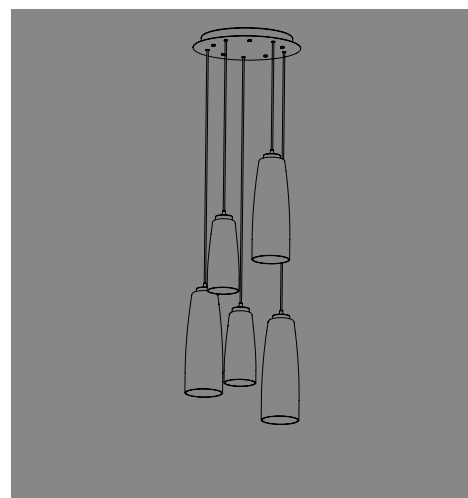

Dimensions \varnothing 27,5 - h max 500 cm / \varnothing 10,8 - h max 196,8 in

ILLUMINOTECHNICAL SPECIFICATIONS

Source E26
Total Watt 75 W

ELECTRICAL SPECIFICATIONS

Voltage 120V
Frequency 50 - 60 HZ

PENDANT SYSTEM CANOPIES

4,6
1,8" 
34
13,4"

Rosone per sospensione 3 luci
Canopy for hanging lamp 3 lights

ZA-LGR0063 grigio / grey
ZA-LGR0073 bianco / white

Luci disposte sullo stesso livello
Lights on the same level:
Ø max 25 cm - 9,8 in

40
15,7" 

Disponibile su richiesta con finitura calamina / Available on request with calamine finish

4,6
1,8" 
34
13,4"

Rosone per sospensione 5 luci
Canopy for hanging lamp 5 lights

ZA-LGR0065 grigio / grey
ZA-LGR0075 bianco / white

Luci disposte sullo stesso livello
Lights on the same level:
Ø max 17 cm - 6,7 in

40
15,7" 

Disponibile su richiesta con finitura calamina / Available on request with calamine finish

Rosone per sospensioni multiple (supporti di decentramento inclusi) Canopy for hanging multiple lamps (decentralisation supports included)