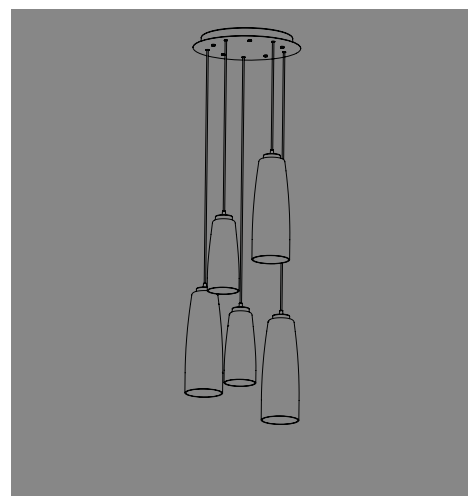

Dimensions \varnothing 23 - h max 300 cm / \varnothing 9 - h max 118,1 in

ILLUMINOTECHNICAL SPECIFICATIONS

Source E26
Total Watt 75 W

ELECTRICAL SPECIFICATIONS

Voltage 120V
Frequency 50 - 60 HZ

PENDANT SYSTEM CANOPIES

4,6
1,8"  34
13,4"

Rosone per sospensione 3 luci
Canopy for hanging lamp 3 lights

ZA-LGR0063 grigio / grey
ZA-LGR0073 bianco / white

Luci disposte sullo stesso livello
Lights on the same level:
Ø max 25 cm - 9,8 in

40
15,7" 

Disponibile su richiesta con finitura calamina / Available on request with calamine finish

4,6
1,8"  34
13,4"

Rosone per sospensione 5 luci
Canopy for hanging lamp 5 lights

ZA-LGR0065 grigio / grey
ZA-LGR0075 bianco / white

Luci disposte sullo stesso livello
Lights on the same level:
Ø max 17 cm - 6,7 in

40
15,7" 

Disponibile su richiesta con finitura calamina / Available on request with calamine finish

Rosone per sospensioni multiple (supporti di decentramento inclusi) Canopy for hanging multiple lamps (decentralisation supports included)