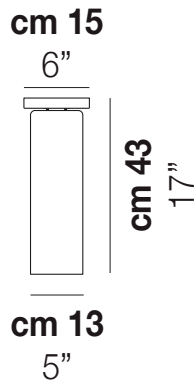

## TUBES PL 40

### LIGHT SOURCES

1x60W 120V/60HZ E26

VOLUME Mc 0,05  
GROSS WEIGHT Kg 6  
NET WEIGHT Kg 3,5

[download](#)