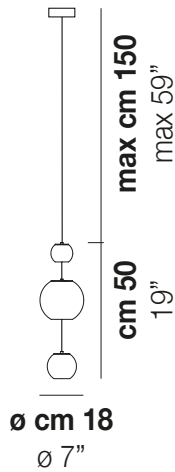

OTO SP PEA A

TECHNICAL DATA:

CERTIFICATIONS:

LIGHT SOURCES

1x60 W 120V/60HZ G9

VOLUME Mc 0,07
 GROSS WEIGHT Kg 5
 NET WEIGHT Kg 3

[download](#)

SHADE FINISHING

AMRI BCRI CRRI FURI

FRAME FINISHING

NI

OTHER VERSION AVAILABLE

Click on the version to go to the web version of the product

<p>max cm 200 max 79" cm 10 ø 4" ø cm 12 ø 5"</p> <p>OTO SP 12</p>	<p>max cm 200 max 79" cm 12 ø 5" ø cm 15 ø 6"</p> <p>OTO SP 15</p>	<p>max cm 200 max 79" cm 16 ø 6" ø cm 18 ø 7"</p> <p>OTO SP 18</p>	<p>max cm 270 max 106" cm 30 12" ø cm 140 ø 55"</p> <p>OTO SP CHA</p>	<p>max cm 120 max 47" cm 80 31" cm 80 x 80 31" x 31" ø cm 55"</p> <p>OTO SP CUB</p>	<p>max cm 160 max 59" cm 50 19" cm 169 x 76 66" x 30"</p> <p>OTO SP FC</p>	<p>max cm 140 max 55" cm 60 23" cm 120 x 18 ø 47" x 7"</p> <p>OTO SP LIN</p>
<p>max cm 100 max 31" cm 70 27" ø cm 18 ø 7"</p> <p>OTO SP PEA B</p>	<p>max cm 100 max 39" cm 100 max 39" ø cm 18 ø 7"</p> <p>OTO SP PEA C</p>	<p>max cm 130 max 51" cm 70 27" ø cm 15 ø 6"</p> <p>OTO SP PEA D</p>	<p>max cm 80 max 31" cm 120 47" ø cm 55 ø 22"</p> <p>OTO SP R55</p>	<p>max cm 40 max 16" cm 160 63" ø cm 60 ø 24"</p> <p>OTO SP R60</p>	<p>max cm 50 max 19" cm 250 98" ø cm 82 ø 32"</p> <p>OTO SP RC</p>	<p>max cm 100 max 39" cm 100 39" ø cm 100 ø 39"</p> <p>OTO SP SPH</p>
<p>max cm 170 max 67" cm 30 12" cm 108 x 108 42" x 42"</p> <p>OTO SP SUR</p>						