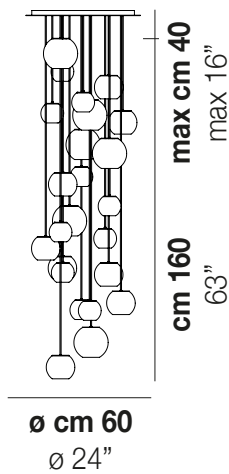

OTO SP R60

TECHNICAL DATA:

CERTIFICATIONS:

LIGHT SOURCES

10x60 W 120V/60HZ G9

VOLUME Mc 0,56
GROSS WEIGHT Kg 33
NET WEIGHT Kg 23

download

SHADE FINISHING

AMRI BCRI CRRI FURI

FRAME FINISHING

AS BC NI

OTHER VERSION AVAILABLE

Click on the version to go to the web version of the product

| | | | | | | |
|--|---|--|---|--|--|--|
| <p>max cm 200 max 79" cm 10 4" ø cm 12 ø 5"</p> <p>OTO SP 12</p> | <p>max cm 200 max 79" cm 12 5" ø cm 15 ø 6"</p> <p>OTO SP 15</p> | <p>max cm 200 max 79" cm 16 6" ø cm 18 ø 7"</p> <p>OTO SP 18</p> | <p>max cm 270 max 106" cm 30 12" ø cm 140 ø 55"</p> <p>OTO SP CHA</p> | <p>max cm 120 max 47" cm 80 31" cm 80 x 80 31" x 31"</p> <p>OTO SP CUB</p> | <p>max cm 160 max 59" cm 60 19" cm 169 x 76 66" x 30"</p> <p>OTO SP FC</p> | <p>max cm 140 max 55" cm 60 23" cm 120 x 18 ø 47" x 7"</p> <p>OTO SP LIN</p> |
| <p>max cm 150 max 59" cm 50 19" ø cm 18 ø 7"</p> <p>OTO SP PEAA</p> | <p>max cm 130 max 51" cm 70 27" ø cm 18 ø 7"</p> <p>OTO SP PEAB</p> | <p>max cm 100 max 39" cm 100 max 39" ø cm 18 ø 7"</p> <p>OTO SP PEAC</p> | <p>max cm 130 max 51" cm 70 27" ø cm 15 ø 6"</p> <p>OTO SP PEAD</p> | <p>max cm 80 max 31" cm 120 47" ø cm 55 ø 22"</p> <p>OTO SP R55</p> | <p>max cm 50 max 19" cm 250 98" ø cm 82 ø 32"</p> <p>OTO SP RC</p> | <p>max cm 100 max 39" cm 100 39" ø cm 100 ø 39"</p> <p>OTO SP SPH</p> |
| <p>max cm 170 max 67" cm 30 12" cm 108 x 108 42" x 42"</p> <p>OTO SP SUR</p> | | | | | | |