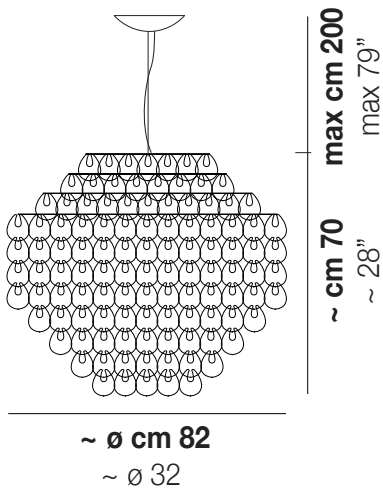

La versione ridotta di Giogali, che permette di impiegare i ganci in cristallo per installazioni a parete di minori dimensioni, standard o su misura.

MINIGIOGALI SP 85

DATI TECNICI:

CERTIFICAZIONI:

SORGENTI LUMINOSE

5x60W 120V/60HZ E26

VOLUME Mc 0
 PESO LORDO Kg 9
 PESO NETTO Kg 5

download risorse

FINITURA DEL DIFFUSORE

BC CRAM CRAG CRBR CRFU CRNN CROR CRRR CRTR NE

FINITURA MONTATURA

BR CR

ALTRE VERSIONI DISPONIBILI