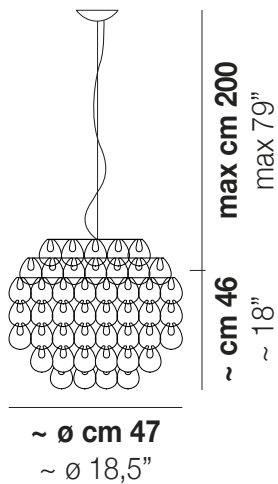

MINIGIOGALI SP 50