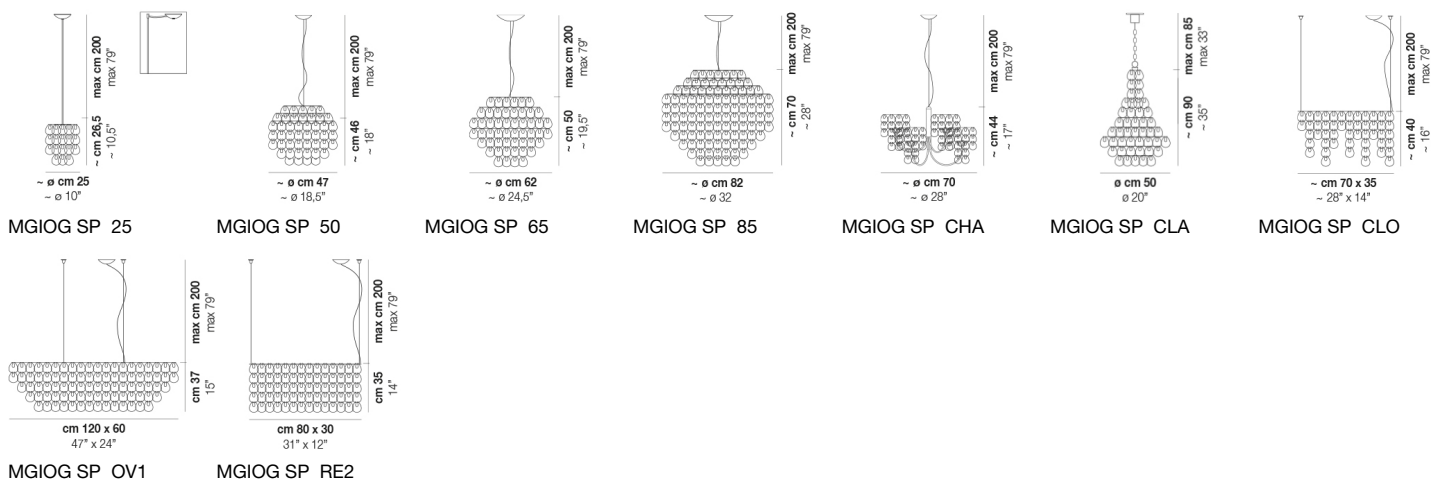

CRRR

CRTR

NE

### FINITURA MONTATURA

BR

CR

### ALTRE VERSIONI DISPONIBILI

clicca sul disegno per accedere alla pagina web della relativa product sheet

MGIORG SP OV1

MGIORG SP RE2