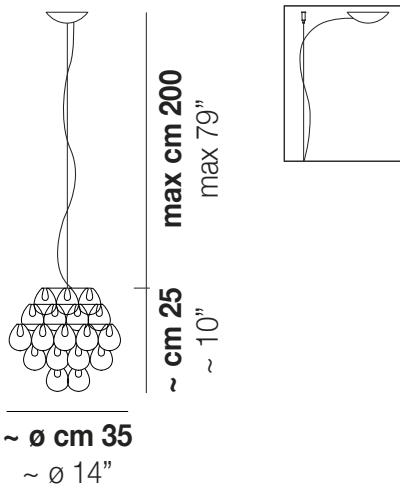

La versione ridotta di Giogali, che permette di impiegare i ganci in cristallo per installazioni a parete di minori dimensioni, standard o su misura.

## MINIGIOGALI SP 35

### SORGENTI LUMINOSE

1x60W 120V/60HZ E26

VOLUME Mc 0  
 PESO LORDO Kg 9  
 PESO NETTO Kg 5

download risorse