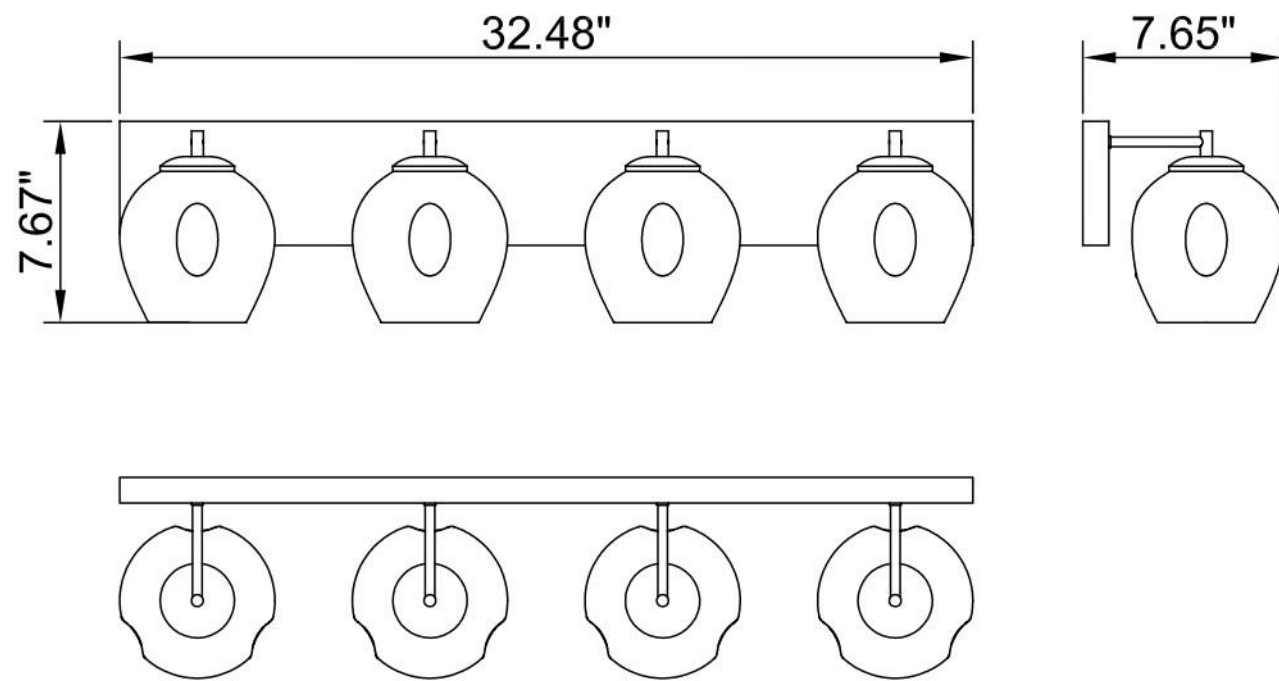

ITEM NO  
VL2069-4BK

SPECIFICATION DETAILS

<b>Finish</b>	<b>Black</b>
<b>Fixture Dimension</b>	<b>L 32.48" x W 7.65" x H 7.67"</b>
<b>Light Source</b>	<b>Medium base E26</b>
<b>Wattage</b>	<b>4 x E26 maximum 60W</b>
<b>Voltage</b>	<b>120V</b>
<b>Location</b>	<b>Damp</b>
<b>Warranty</b>	<b>1 year fixture warranty</b>
<b>Hang direction</b>	<b>Upward or downward</b>
<b>Shade</b>	<b>Clear glass</b>