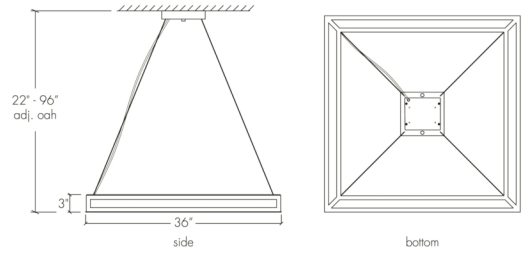

Base Specs

3"h x 36"w x 36"l x 22-96"OAH
 Opal Acrylic Bottom Diffuser
 Cable Hung

Multiple Sizes Available

18403-24 | 3"h x 24"w x 24"l x 22-96"adj OAH
 18403-36 | 3"h x 36"w x 36"l x 22-96"adj OAH

Strata 18403-36