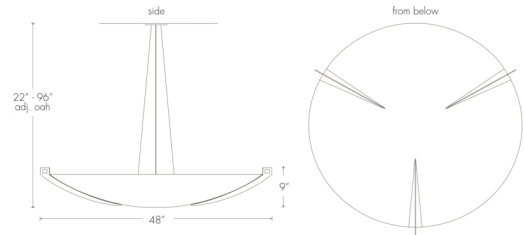

Base Specs

48"dia x 9"d x 22-96"OAH

Cable Hung

Multiple Sizes Available

11202-24 | 24"dia x 5.75"d x 14-96"adj OAH

11202-30 | 30"dia x 7"d x 17-96"adj OAH

11202-36 | 36"dia x 8"d x 20-96"adj OAH

11202-48 | 48"dia x 9"d x 22-96"adj OAH