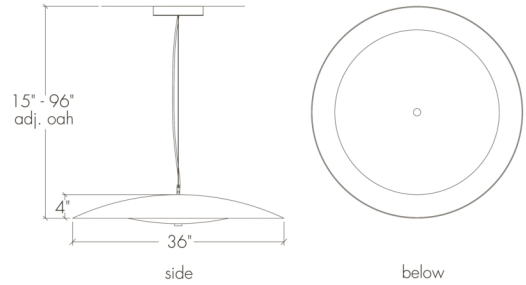

## Cirrus 17384-36

project name:	<input type="text"/>
project location:	<input type="text"/>
specifier name:	<input type="text"/>
specifier location:	<input type="text"/>
quantity:	<input type="text"/>
fixture type:	<input type="text"/>

### Base Specs

36"dia x 4"h x 15-96"OAH  
Opal Acrylic Bottom Diffuser  
Cable hung

### Multiple Sizes Available

- 17384-36 | 36"dia x 4"h x 15-96"adj OAH
- 17384-44 | 44"dia x 6"h x 15-96"adj OAH
- 17384-48 | 48"dia x 7.5"h x 15-96"adj OAH