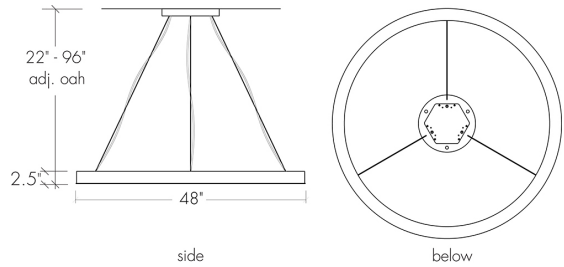

Base Specs

48"dia x 2.5"h x 22"-96"OAH
 Opal Acrylic Internal Diffuser
 Cable Hung

Multiple Sizes Available

- 22480-30 | 33"dia x 2"h x 22"- 96"adj OAH
- 22480-36 | 36"dia x 2"h x 22"- 96"adj OAH
- 22480-48 | 48"dia x 2.5"h x 22"- 96"adj OAH