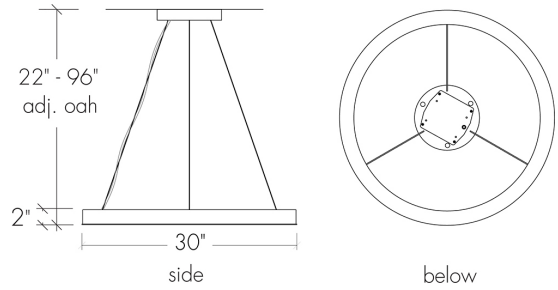

### Base Specs

30"dia x 2"h x 22"-96"OAH  
 Opal Acrylic Internal Diffuser  
 Cable Hung

### Multiple Sizes Available

- 22480-30 | 33"dia x 2"h x 22"- 96"adj OAH
- 22480-36 | 36"dia x 2"h x 22"- 96"adj OAH
- 22480-48 | 48"dia x 2.5"h x 22"- 96"adj OAH