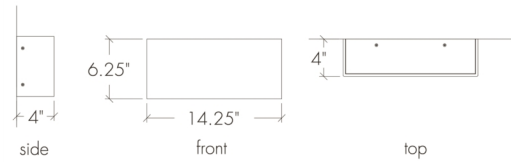

Basics 17388

project name:	<input type="text"/>
project location:	<input type="text"/>
specifier name:	<input type="text"/>
specifier location:	<input type="text"/>
quantity:	<input type="text"/>
fixture type:	<input type="text"/>

modifications:

Base Specs

6.25"h x 14.25"w x 4"d
Opal Acrylic Bottom Diffuser

Notes

Marine grade primer available — **±\$ Inquire.**

Basics 17388

standard finish:

N/A