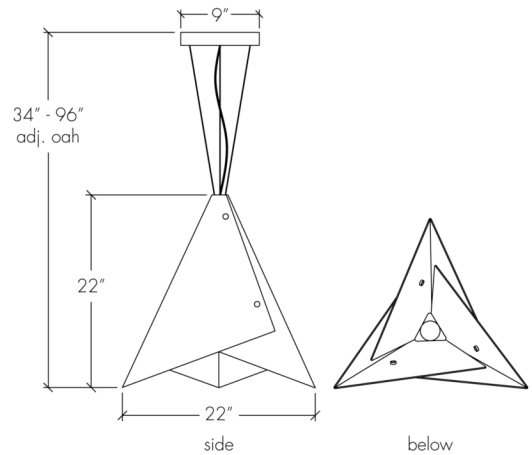

### Base Specs

22"h x 22"l x 22"w x 34"- 96"adj OAH  
Cable Hung

### Multiple Sizes Available

- 21471-14 | 13"h x 14"l x 14"w x 22"- 96"adj OAH
- 21471-22 | 22"h x 22"l x 22"w x 34"- 96"adj OAH
- 21471-33 | 33"h x 33"l x 33"w x 44"- 96"adj OAH