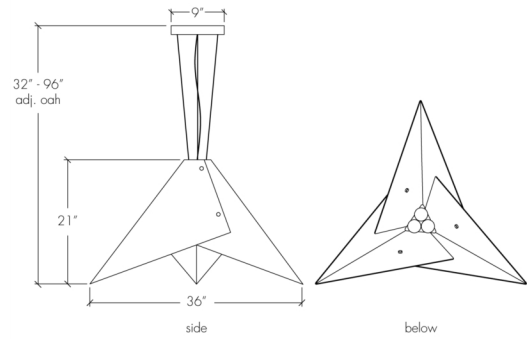

### Base Specs

21"h x 36"l x 36"w x 32" - 96"adj OAH  
Cable Hung

### Multiple Sizes Available

21468-24 | 14"h x 24"l x 24"w x 22" - 96" adj OAH  
22468-36 | 21"h x 36"l x 36"w x 32" - 96" adj OAH