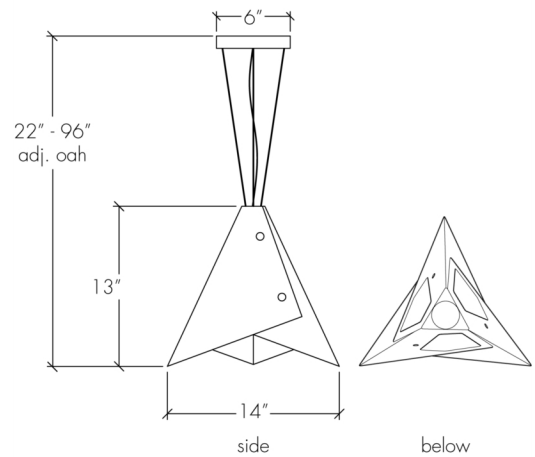

### Base Specs

13"h x 14"l x 14"w x 22" - 96" adj OAH  
Cable Hung

### Multiple Sizes Available

- 21469-14 | 13"h x 14"l x 14"w x 22" - 96" adj OAH
- 21469-22 | 22"h x 22"l x 22"w x 34" - 96" adj OAH
- 21469-33 | 33"h x 33"l x 33"w x 44" - 96" adj OAH