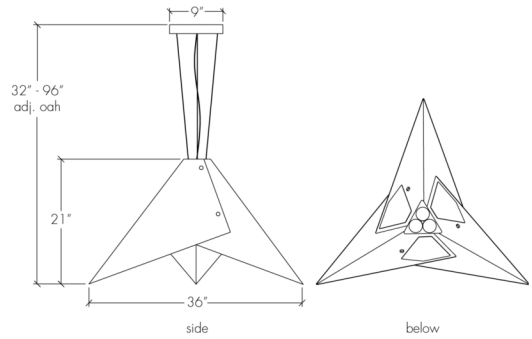

Base Specs

21”h x 36”l x 36”w x 32” - 96” adj OAH
Cable Hung

Notes

Metal Body
Brass modern caps available upon request

Multiple Sizes Available

21468-24 | 14”h x 24”l x 24”w x 22” - 96” adj OAH
22468-36 | 21”h x 36”l x 36”w x 32” - 96” adj OAH