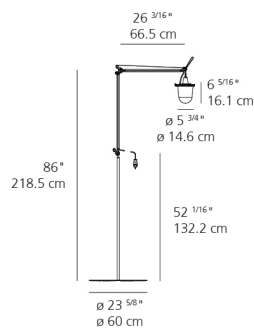

### Dimensions

### Luminaire weight

42.77 lbs / 19.4 kg