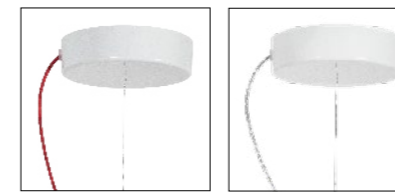

FINISHES

VELI SUSPENSION

by Adriano Rachele

Compendium page 196

PRODUCT	DIMENSIONS	COLOUR	CODE
SUSPENSION LARGE Bulbs E26: 4 X 12W LED Filament Dimmable with: Dimmable bulbs Made of: Opalflex® / Lentiflex® / Goldflex® / Steelflex® / Copperflex® With: Magnetic System® Weight: net 4,6 - gross 12,6 lb Package: 24 x 24 x h 25,2 in		<input type="checkbox"/> OPAL	VELSL00WHT01T00000US
		<input checked="" type="checkbox"/> PLUM	VELSL00PRP01T00000US
		<input checked="" type="checkbox"/> CHARCOAL	VELSL00BLK01T00000US
		<input checked="" type="checkbox"/> COUTURE RED WIRE	VELSL00CTR01R00000US
		<input checked="" type="checkbox"/> COUTURE TRSP. WIRE	VELSL00CTR01T00000US
		<input type="checkbox"/> PRISMA	VELSL00PRS01T00000US
		<input type="checkbox"/> SILVER	VELSL00SLV01T00000US
		<input type="checkbox"/> COPPER	VELSL00CPP01T00000US
		<input type="checkbox"/> GOLD	VELSL00GLD01T00000US
		SUSPENSION Bulbs E26: 2 X 12W LED Filament Dimmable with: Dimmable bulbs Made of: Opalflex® / Lentiflex® / Goldflex® / Steelflex® / Copperflex® With: Magnetic System® Weight: net 2,5 - gross 5,7 lb Package: 21,7 x 22,4 x h 9,1 in	
<input checked="" type="checkbox"/> PLUM	VELSS00PRP01T00000US		
<input checked="" type="checkbox"/> CHARCOAL	VELSS00BLK01T00000US		
<input checked="" type="checkbox"/> COUTURE RED WIRE	VELSS00CTR01R00000US		
<input checked="" type="checkbox"/> COUTURE TRSP. WIRE	VELSS00CTR01T00000US		
<input type="checkbox"/> PRISMA	VELSS00PRS01T00000US		
<input type="checkbox"/> SILVER	VELSS00SLV01T00000US		
<input type="checkbox"/> COPPER	VELSS00CPP01T00000US		
<input type="checkbox"/> GOLD	VELSS00GLD01T00000US		

CANOPY DETAILS

COUTURE

LARGE- MEDIUM: Ø 12 cm x h. 3,2 cm (Ø 4-3/4" x h. 1-1/4")

Red wrapped electric wire - Available also with transparent cable
 Cavo calzato rosso - Disponibile anche con cavo trasparente