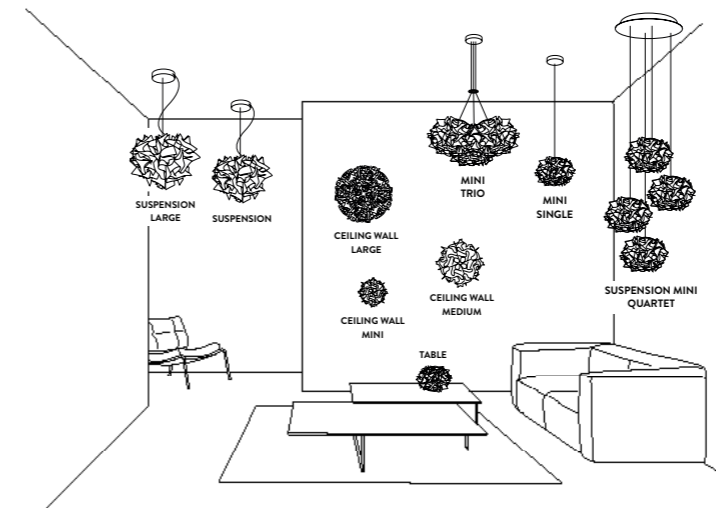

CANOPY DETAILS

LARGE- MEDIUM: Ø 12 cm x h. 3,2 cm (Ø 4-3/4" x h. 1-1/4")

Red wrapped electric wire - Available also with transparent cable
Cavo calzato rosso - Disponibile anche con cavo trasparente

6m. cable kit must be ordered with lamp purchase
Kit Cavi da 6m da richiedere tassativamente in fase di ordine.

Multiple installation kit on request / Kit di installazione multipla su richiesta

VELI ENTIRE COLLECTION